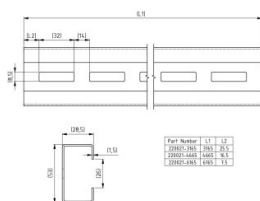

220021-3165

C-perfil 53x28.5x1.5 L=3165 mm

Unidad	Pieza
Caja	20
Paleta	96
Peso (kg)	4,53

Descripción del producto

Perfil de conexión
Material: Acero zincado
L=3165 mm.

Información técnica

Espesor (mm)	1
Dimensión (mm)	53x28x1.5
Longitud (mm)	3165
Material	Acero galvanizado
Tratamiento	Galvanizado