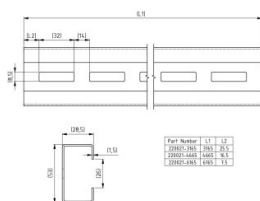

220021-3165

C-perfil 53x28.5x1.5 L=3165 mm

| | |
|------------------|-------|
| Unidad | Pieza |
| Caja | 20 |
| Paleta | 96 |
| Peso (kg) | 4,53 |

Descripción del producto

Perfil de conexión
Material: Acero zincado
L=3165 mm.

Información técnica

| | |
|-----------------------|-------------------|
| Espesor (mm) | 1 |
| Dimensión (mm) | 53x28x1.5 |
| Longitud (mm) | 3165 |
| Material | Acero galvanizado |
| Tratamiento | Galvanizado |