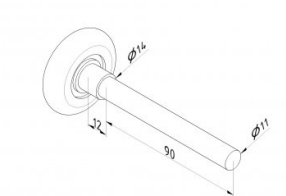

## 25010-E.1

Rodillo 46/11/90 mm

<b>Unidad</b>	Pieza
<b>Caja</b>	150
<b>Paleta</b>	6000
<b>Peso (kg)</b>	0,13

### Descripción del producto

Rodillo con cojinete plástico  
 Diámetro rodillo: 46mm  
 Máx. carga: 35 kg a 750.000 revoluciones  
 Alternativa: 25008/25066

Rodillos se empaquetan por 10 piezas en una bolsa

### Información técnica

<b>Ámbito de aplicación</b>	Puertas residenciales, Puertas industriales
<b>Tipo rodillo</b>	Standard
<b>Tipo de Cojinete</b>	Standard
<b>Material</b>	Acero galvanizado
<b>Diámetro (mm)</b>	46
<b>Diámetro (mm)</b>	11
<b>Longitud (mm)</b>	90
<b>Tyre material</b>	PA6
<b>Color</b>	Blanco