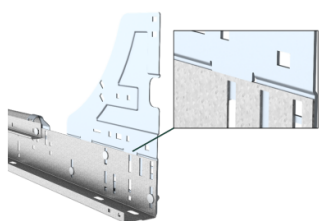

# 130113

HOME Placa de montaje der.

<b>Unidad</b>	Pieza
<b>Caja</b>	15
<b>Paleta</b>	630
<b>Peso (kg)</b>	1,15

## Descripción del producto

Placa de montaje lateral para sistema HOME. Cubre el espacio entre la curva y las guías superiores. Con patrón de agujeros adicional para facilitar la medida. Aplicación: HOME-X, HOME-F & HOME-R. Material: Acero zincado Mano derecha.

## Información técnica

<b>HOME Zero</b>	
<b>Residencial</b>	
<b>Espesor (mm)</b>	1.8
<b>Material</b>	Acero galvanizado
<b>HOME-R</b>	
<b>HOME-F</b>	
<b>HOME-X</b>	
<b>HOME Anti Burglar</b>	