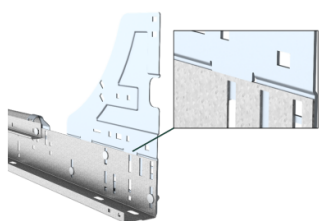

130113

HOME Placa de montaje der.

Unidad	Pieza
Caja	15
Paleta	630
Peso (kg)	1,15

Descripción del producto

Placa de montaje lateral para sistema HOME. Cubre el espacio entre la curva y las guías superiores. Con patrón de agujeros adicional para facilitar la medida. Aplicación: HOME-X, HOME-F & HOME-R. Material: Acero zincado Mano derecha.

Información técnica

HOME Zero	
Residencial	
Espesor (mm)	1.8
Material	Acero galvanizado
HOME-R	
HOME-F	
HOME-X	
HOME Anti Burglar	