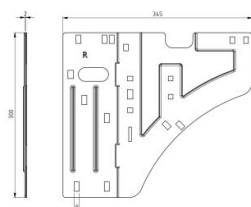

130113

HOME Placa de montaje der.

Unidad	Pieza
Caja	15
Paleta	630
Peso (kg)	1,15

Descripción del producto

Placa de montaje lateral para sistema HOME. Cubre el espacio entre la curva y las guías superiores. Con patrón de agujeros adicional para facilitar la medida. Aplicación: HOME-X, HOME-F & HOME-R. Material: Acero zincado Mano derecha.

Información técnica

HOME Zero	
Residencial	
Espesor (mm)	1.8
Material	Acero galvanizado
HOME-R	
HOME-F	
HOME-X	
HOME Anti Burglar	