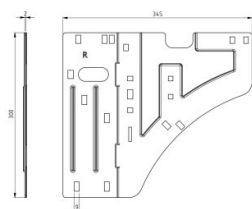

# 130113

HOME Placa de montaje der.

|                  |       |
|------------------|-------|
| <b>Unidad</b>    | Pieza |
| <b>Caja</b>      | 15    |
| <b>Paleta</b>    | 630   |
| <b>Peso (kg)</b> | 1,15  |

## Descripción del producto

Placa de montaje lateral para sistema HOME. Cubre el espacio entre la curva y las guías superiores. Con patrón de agujeros adicional para facilitar la medida. Aplicación: HOME-X, HOME-F & HOME-R. Material: Acero zincado Mano derecha.