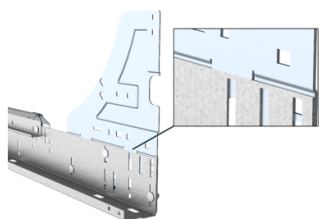

# 130113

HOME Placa de montaje der.

|                  |       |
|------------------|-------|
| <b>Unidad</b>    | Pieza |
| <b>Caja</b>      | 15    |
| <b>Paleta</b>    | 630   |
| <b>Peso (kg)</b> | 1,15  |

## Descripción del producto

Placa de montaje lateral para sistema HOME. Cubre el espacio entre la curva y las guías superiores. Con patrón de agujeros adicional para facilitar la medida. Aplicación: HOME-X, HOME-F & HOME-R. Material: Acero zincado Mano derecha.

## Información técnica

|                          |                   |
|--------------------------|-------------------|
| <b>HOME Zero</b>         |                   |
| <b>Residencial</b>       |                   |
| <b>Espesor (mm)</b>      | 1.8               |
| <b>Material</b>          | Acero galvanizado |
| <b>HOME-R</b>            |                   |
| <b>HOME-F</b>            |                   |
| <b>HOME-X</b>            |                   |
| <b>HOME Anti Burglar</b> |                   |