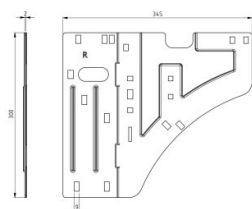

# 130113

HOME Placa de montaje der.

<b>Unidad</b>	Pieza
<b>Caja</b>	15
<b>Paleta</b>	630
<b>Peso (kg)</b>	1,15

## Descripción del producto

Placa de montaje lateral para sistema HOME. Cubre el espacio entre la curva y las guías superiores. Con patrón de agujeros adicional para facilitar la medida. Aplicación: HOME-X, HOME-F & HOME-R. Material: Acero zincado Mano derecha.