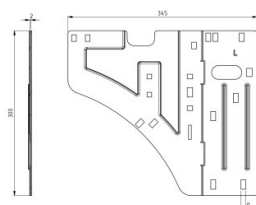

130112

HOME Placa de montaje izq

Unidad	Pieza
Caja	15
Paleta	630
Peso (kg)	1,15

Descripción del producto

Placa de montaje lateral para sistema HOME. Cubre el espacio entre la curva y las guías superiores. Con patrón de agujeros adicional para facilitar la medida. Aplicación: HOME-X, HOME-F & HOME-R. Material: Acero zincado Mano izquierda.

Información técnica

HOME Zero	
Residencial	
Espesor (mm)	1.8
Material	Acero galvanizado
HOME-R	
HOME-F	
HOME-X	
HOME Anti Burglar	