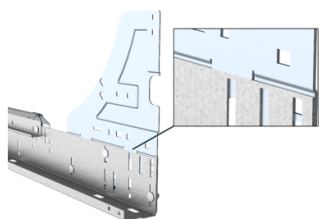

# 130112

HOME Placa de montaje izq

<b>Unidad</b>	Pieza
<b>Caja</b>	15
<b>Paleta</b>	630
<b>Peso (kg)</b>	1,15

## Descripción del producto

Placa de montaje lateral para sistema HOME. Cubre el espacio entre la curva y las guías superiores. Con patrón de agujeros adicional para facilitar la medida. Aplicación: HOME-X, HOME-F & HOME-R. Material: Acero zincado Mano izquierda.

## Información técnica

<b>HOME Zero</b>	
<b>Residencial</b>	
<b>Espesor (mm)</b>	1.8
<b>Material</b>	Acero galvanizado
<b>HOME-R</b>	
<b>HOME-F</b>	
<b>HOME-X</b>	
<b>HOME Anti Burglar</b>	