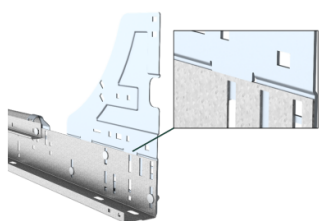

130112

HOME Placa de montaje izq

Unidad	Pieza
Caja	15
Paleta	630
Peso (kg)	1,15

Descripción del producto

Placa de montaje lateral para sistema HOME. Cubre el espacio entre la curva y las guías superiores. Con patrón de agujeros adicional para facilitar la medida. Aplicación: HOME-X, HOME-F & HOME-R. Material: Acero zincado Mano izquierda.

Información técnica

HOME Zero	
Residencial	
Espesor (mm)	1.8
Material	Acero galvanizado
HOME-R	
HOME-F	
HOME-X	
HOME Anti Burglar	