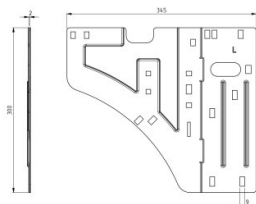

# 130112

HOME Placa de montaje izq

<b>Unidad</b>	Pieza
<b>Caja</b>	15
<b>Paleta</b>	630
<b>Peso (kg)</b>	1,15

## Descripción del producto

Placa de montaje lateral para sistema HOME. Cubre el espacio entre la curva y las guías superiores. Con patrón de agujeros adicional para facilitar la medida. Aplicación: HOME-X, HOME-F & HOME-R. Material: Acero zincado Mano izquierda.