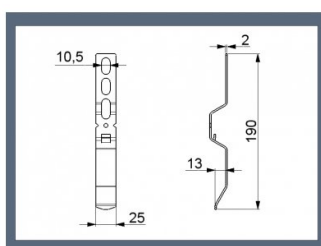

24624

Soporte para guia Lintel - Lintel 23400-23405

Unidad	Pieza
Caja	100
Paleta	10500
Peso (kg)	0,07

Descripción del producto

Installation bracket for connecting the lintel profile against the wall or ceiling.

Suitable for 100 mm lintel profiles 23400-23405.

Material: Zinc-plated steel.

Información técnica

Espesor (mm)	1.3
Material	-
HOME-R	
HOME-F	
HOME-X	