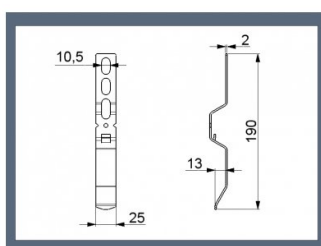

## 24624

Soporte para guia Lintel - Lintel 23400-23405

<b>Unidad</b>	Pieza
<b>Caja</b>	100
<b>Paleta</b>	10500
<b>Peso (kg)</b>	0,07

### Descripción del producto

Installation bracket for connecting the lintel profile against the wall or ceiling.

Suitable for 100 mm lintel profiles 23400-23405.

Material: Zinc-plated steel.

### Información técnica

<b>Espesor (mm)</b>	1.3
<b>Material</b>	-
<b>HOME-R</b>	
<b>HOME-F</b>	
<b>HOME-X</b>	