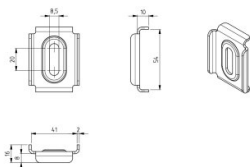

Descripción del producto

Información técnica