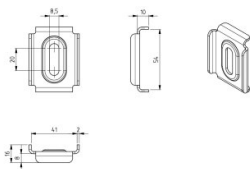

235503

Abrazadera perfil C

Unidad	Pieza
Caja	200
Paleta	15000
Peso (kg)	0,06

Descripción del producto

Información técnica