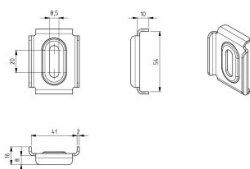

Descripción del producto

Información técnica