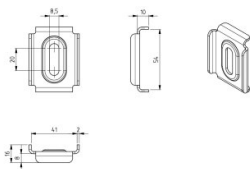

235503

Abrazadera perfil C

| | |
|------------------|-------|
| Unidad | Pieza |
| Caja | 200 |
| Paleta | 15000 |
| Peso (kg) | 0,06 |

Descripción del producto

Información técnica