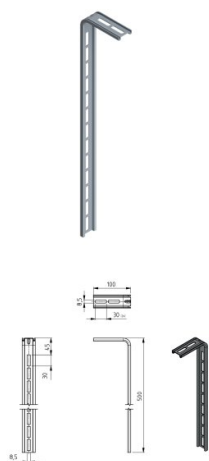

235501-500

Escuadra de suspensión 100x500 mm

Unidad	Pieza
Caja	60
Paleta	1800
Peso (kg)	0,31

Descripción del producto

Installation bracket for supporting the horizontal tracks from the ceiling. Application: ResidentialMaterial: Zinc-plated steel.