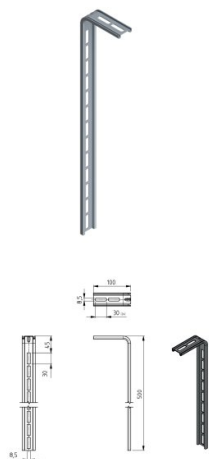

235501-500

Escuadra de suspensión 100x500 mm

Unidad	Pieza
Caja	60
Paleta	1800
Peso (kg)	0,31

Descripción del producto

Installation bracket for supporting the horizontal tracks from the ceiling. Application: ResidentialMaterial: Zinc-plated steel.