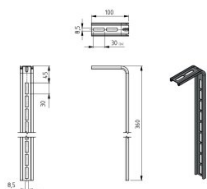

235501-360

Escuadra de suspensión 100x360 mm

Unidad	Pieza
Caja	80
Paleta	2880
Peso (kg)	0,28

Descripción del producto

Installation bracket for supporting the horizontal tracks from the ceiling. Application: ResidentialMaterial: Zinc-plated steel.