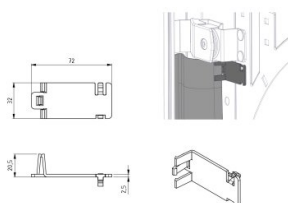

## 115065

Abrazadera para cubierta HOME-X

<b>Unidad</b>	Pieza
<b>Caja</b>	2000
<b>Paleta</b>	16000
<b>Peso (kg)</b>	0,01

### Descripción del producto

Abrazadera para cubierta (115400)

Aplicación: HOME-X.

Material: Plastico (PA6)