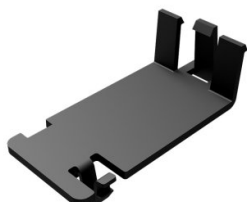

## 115065

Abrazadera para cubierta HOME-X

<b>Unidad</b>	Pieza
<b>Caja</b>	2000
<b>Paleta</b>	16000
<b>Peso (kg)</b>	0,01

### Descripción del producto

Abrazadera para cubierta (115400)

Aplicación: HOME-X.

Material: Plastico (PA6)