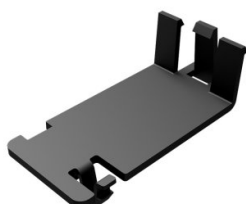

## 115065

Abrazadera para cubierta HOME-X

<b>Unidad</b>	Pieza
<b>Caja</b>	2000
<b>Paleta</b>	16000
<b>Peso (kg)</b>	0,01

### Descripción del producto

Abrazadera para cubierta (115400)

Aplicación: HOME-X.

Material: Plastico (PA6)