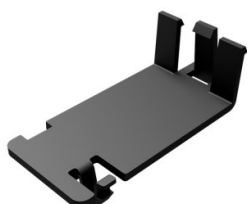

115065

Abrazadera para cubierta HOME-X

Unidad	Pieza
Caja	2000
Paleta	16000
Peso (kg)	0,01

Descripción del producto

Abrazadera para cubierta (115400)

Aplicación: HOME-X.

Material: Plastico (PA6)

Información técnica

HOME Zero

Espesor (mm) 1.3

Material PA6

HOME-X