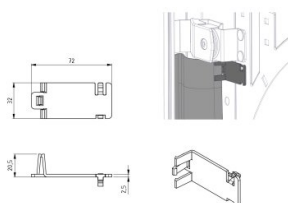

115065

Abrazadera para cubierta HOME-X

Unidad	Pieza
Caja	2000
Paleta	16000
Peso (kg)	0,01

Descripción del producto

Abrazadera para cubierta (115400)

Aplicación: HOME-X.

Material: Plastico (PA6)

Información técnica

HOME Zero

Espesor (mm) 1.3

Material PA6

HOME-X