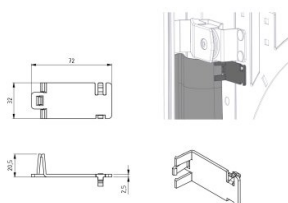

## 115065

Abrazadera para cubierta HOME-X

<b>Unidad</b>	Pieza
<b>Caja</b>	2000
<b>Paleta</b>	16000
<b>Peso (kg)</b>	0,01

### Descripción del producto

Abrazadera para cubierta (115400)

Aplicación: HOME-X.

Material: Plastico (PA6)

### Información técnica

<b>HOME Zero</b>	
<b>Espesor (mm)</b>	1.3
<b>Material</b>	PA6
<b>HOME-X</b>	