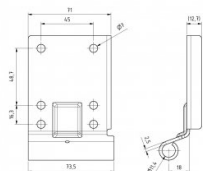

240033-R9016

Placa de base inferior Offset=18 HOME-X/R Blanco

Unidad	Par
Caja	25
Paleta	1200
Peso (kg)	0,42

Descripción del producto

Placa base con 18mm de offset para nuestros sistemas de guías HOME-X y HOME-R. Para rodillos de 11mm. Peso máx. puerta 165 kg. Aplicación: Residencial, HOME-X & HOME-R.

Información técnica

Carga máx. (kg)	165
HOME-R	
HOME-X	
Residencial	
Seguridad de cable	-
Material	Acero galvanizado
Diámetro (mm)	11
Color RAL	RAL8017