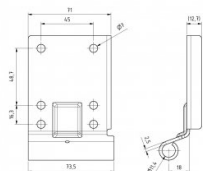

## 240033-R9016

Placa de base inferior Offset=18 HOME-X/R Blanco

<b>Unidad</b>	Par
<b>Caja</b>	25
<b>Paleta</b>	1200
<b>Peso (kg)</b>	0,42

### Descripción del producto

**Placa base con 18mm de offset para nuestros sistemas de guías HOME-X y HOME-R. Para rodillos de 11mm. Peso máx. puerta 165 kg. Aplicación: Residencial, HOME-X & HOME-R.**

### Información técnica

<b>Carga máx. (kg)</b>	165
<b>HOME-R</b>	
<b>HOME-X</b>	
<b>Residencial</b>	
<b>Seguridad de cable</b>	-
<b>Material</b>	Acero galvanizado
<b>Diámetro (mm)</b>	11
<b>Color RAL</b>	RAL8017