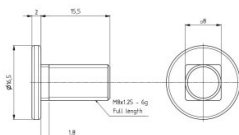

150131

Tornillo de pista 8.8 con cuello cuadrado - M8 x 15,5

Unidad	Pieza
Caja	2000
Paleta	72000
Peso (kg)	0,01

Descripción del producto

Este nuevo tornillo es 6.5mm más corto y es especialmente apropiado para guías con espacio lateral reducido. Los tornillos están hechos de acero de calidad 8.8.

Información técnica

Rosado (mm - inch)	M8
Longitud (mm)	12
Material	Acero galvanizado
Tratamiento	Galvanizado