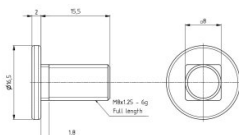

150131

Tornillo de pista 8.8 con cuello cuadrado - M8 x 15,5

Unidad	Pieza
Caja	2000
Paleta	72000
Peso (kg)	0,01

Descripción del producto

Información técnica