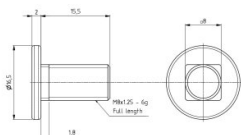

150131

Tornillo de pista 8.8 con cuello cuadrado - M8 x 15,5

Unidad	Pieza
Caja	2000
Paleta	72000
Peso (kg)	0,01

Descripción del producto

Este nuevo tornillo es 6.5mm más corto y es especialmente apropiado para guías con espacio lateral reducido. Los tornillos están hechos de acero de calidad 8.8.

Información técnica

Rosado (mm - inch)	M8
Longitud (mm)	12
Material	Acero galvanizado
Tratamiento	Galvanizado