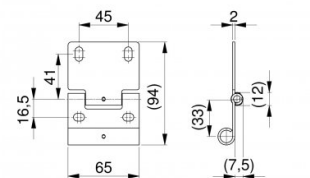

## 230225-R9016

Bisagra lateral Duplex Kingspan-Tecnopan Ral9016

<b>Unidad</b>	Pieza
<b>Caja</b>	50
<b>Paleta</b>	1800
<b>Peso (kg)</b>	0,15

### Descripción del producto

Bisagra lateral para rodillo duplex de 11 mm. La instalación y puesta en funcionamiento de la puerta es más sencilla con rodillos duplex y la puerta funciona más suave. La bisagra lateral no es ajustable. Apta para paneles Tecnopan & Kingspan. Aplicación: Residencial/industrial. Material: Acero zincado RAL9016.

### Información técnica

<b>Teckentrup</b>	-
<b>Residencial</b>	
<b>Kingspan</b>	
<b>Tecnopan</b>	
<b>Tipo de bisagra</b>	Bisagra lateral
<b>Silencioso</b>	-
<b>Grosor del panel (mm)</b>	40
<b>Tratamiento</b>	Pintado
<b>Color RAL</b>	RAL8017
<b>Material</b>	Acero zincado