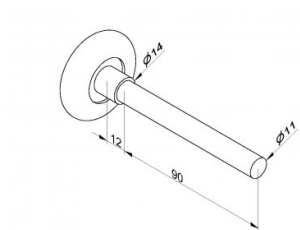

25008.1

Rodillo 46/11/90 negro

Unidad	Pieza
Caja	150
Paleta	6000
Peso (kg)	0,14

Descripción del producto

Rodillo standard con cojinete negro. Diámetro rodillo: 46mm.
Máx. carga: 35 kg a 750.000 revoluciones.
Alternativa: 25010-E.

Información técnica

Ámbito de aplicación	Puertas residenciales, Puertas industriales
Tipo rodillo	Standard
Tipo de Cojinete	Standard
Material	Acero galvanizado
Diámetro (mm)	46
Diámetro (mm)	11
Longitud (mm)	90
Tyre material	PA6
Color	Negro