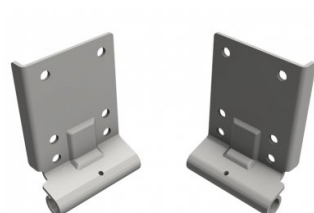

240033

Placa de base inferior Offset=18 HOME-X/R Zincado

Unidad	Par
Caja	25
Paleta	1200
Peso (kg)	0,41

Descripción del producto

Placa base con 18mm de offset para nuestros sistemas de guías HOME-X y HOME-R. Para rodillos de 11mm. Peso máx. puerta 165 kg. Aplicación: Residencial, HOME-X & HOME-R.

Información técnica

Carga máx. (kg)	165
HOME-R	
HOME-X	
Residencial	
Seguridad de cable	-
Material	Acero galvanizado
Diámetro (mm)	11
Color RAL	Sin tratar