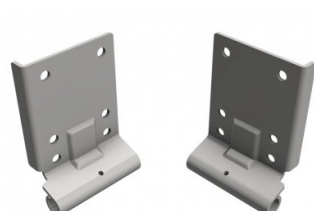

240033

Placa de base inferior Offset=18 HOME-X/R Zincado

| | |
|------------------|------|
| Unidad | Par |
| Caja | 25 |
| Paleta | 1200 |
| Peso (kg) | 0,41 |

Descripción del producto

Placa base con 18mm de offset para nuestros sistemas de guías HOME-X y HOME-R. Para rodillos de 11mm. Peso máx. puerta 165 kg. Aplicación: Residencial, HOME-X & HOME-R.

Información técnica

| | |
|---------------------------|-------------------|
| Carga máx. (kg) | 165 |
| HOME-R | |
| HOME-X | |
| Residencial | |
| Seguridad de cable | - |
| Material | Acero galvanizado |
| Diámetro (mm) | 11 |
| Color RAL | Sin tratar |