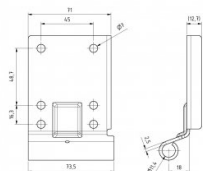

240033

Placa de base inferior Offset=18 HOME-X/R Zincado

| | |
|------------------|------|
| Unidad | Par |
| Caja | 25 |
| Paleta | 1200 |
| Peso (kg) | 0,41 |

Descripción del producto

Placa base con 18mm de offset para nuestros sistemas de guías HOME-X y HOME-R. Para rodillos de 11mm. Peso máx. puerta 165 kg. Aplicación: Residencial, HOME-X & HOME-R.

Información técnica

| | |
|---------------------------|-------------------|
| Carga máx. (kg) | 165 |
| HOME-R | |
| HOME-X | |
| Residencial | |
| Seguridad de cable | - |
| Material | Acero galvanizado |
| Diámetro (mm) | 11 |
| Color RAL | Sin tratar |