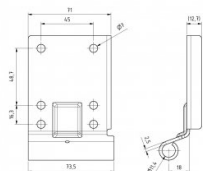

240033

Placa de base inferior Offset=18 HOME-X/R Zincado

Unidad	Par
Caja	25
Paleta	1200
Peso (kg)	0,41

Descripción del producto

Placa base con 18mm de offset para nuestros sistemas de guías HOME-X y HOME-R. Para rodillos de 11mm. Peso máx. puerta 165 kg. Aplicación: Residencial, HOME-X & HOME-R.

Información técnica

Carga máx. (kg)	165
HOME-R	
HOME-X	
Residencial	
Seguridad de cable	-
Material	Acero galvanizado
Diámetro (mm)	11
Color RAL	Sin tratar