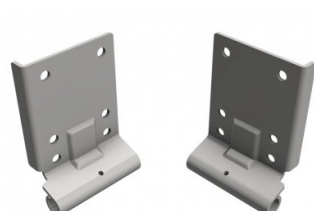

240033

Placa de base inferior Offset=18 HOME-X/R Zincado

Unidad	Par
Caja	25
Paleta	1200
Peso (kg)	0,41

Descripción del producto

Placa base con 18mm de offset para nuestros sistemas de guías HOME-X y HOME-R. Para rodillos de 11mm. Peso máx. puerta 165 kg. Aplicación: Residencial, HOME-X & HOME-R.

Información técnica

Carga máx. (kg)	165
HOME-R	
HOME-X	
Residencial	
Seguridad de cable	-
Material	Acero galvanizado
Diámetro (mm)	11
Color RAL	Sin tratar