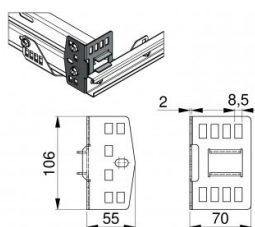

## 235222

HOME Fijación de conexión Perfil-C

<b>Unidad</b>	Pieza
<b>Caja</b>	100
<b>Paleta</b>	3600
<b>Peso (kg)</b>	0,16

### Descripción del producto

- El soporte de conexión del perfil C HOME conecta la guía horizontal con el perfil C de estabilización
- Adecuado para perfiles C de 53 mm y 40 mm
- Si se usa con un perfil C de 53 mm será posible introducir un perfil C adicional de 48 mm para utilizarlo como sujeción a la pared
- El soporte se puede usar para montar un sistema HOME utilizando un marco

### Información técnica

<b>Espesor (mm)</b>	1.3
<b>Material</b>	-
<b>HOME-F</b>	
<b>HOME-X</b>	