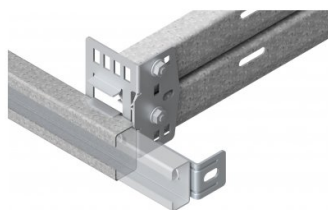

235222

HOME Fijación de conexión Perfil-C

Unidad	Pieza
Caja	100
Paleta	3600
Peso (kg)	0,16

Descripción del producto

- El soporte de conexión del perfil C HOME conecta la guía horizontal con el perfil C de estabilización
- Adecuado para perfiles C de 53 mm y 40 mm
- Si se usa con un perfil C de 53 mm será posible introducir un perfil C adicional de 48 mm para utilizarlo como sujeción a la pared
- El soporte se puede usar para montar un sistema HOME utilizando un marco

Información técnica

Espesor (mm)	1.3
Material	-
HOME-F	
HOME-X	