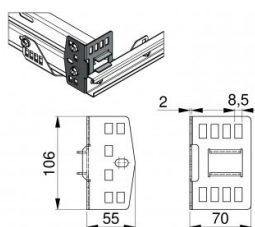

235222

HOME Fijación de conexión Perfil-C

Unidad	Pieza
Caja	100
Paleta	3600
Peso (kg)	0,16

Descripción del producto

- El soporte de conexión del perfil C HOME conecta la guía horizontal con el perfil C de estabilización
- Adecuado para perfiles C de 53 mm y 40 mm
- Si se usa con un perfil C de 53 mm será posible introducir un perfil C adicional de 48 mm para utilizarlo como sujeción a la pared
- El soporte se puede usar para montar un sistema HOME utilizando un marco

Información técnica

Espesor (mm)	1.3
Material	-
HOME-F	
HOME-X	