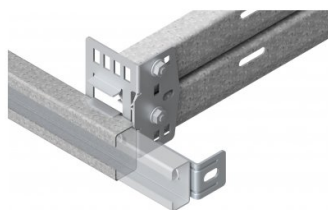

## 235222

HOME Fijación de conexión Perfil-C

<b>Unidad</b>	Pieza
<b>Caja</b>	100
<b>Paleta</b>	3600
<b>Peso (kg)</b>	0,16

### Descripción del producto

- El soporte de conexión del perfil C HOME conecta la guía horizontal con el perfil C de estabilización
- Adecuado para perfiles C de 53 mm y 40 mm
- Si se usa con un perfil C de 53 mm será posible introducir un perfil C adicional de 48 mm para utilizarlo como sujeción a la pared
- El soporte se puede usar para montar un sistema HOME utilizando un marco