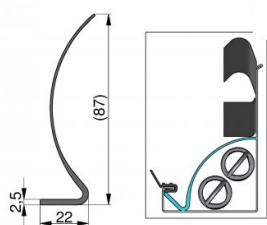

115400-2030

Perfil cubierta HOME L=2030 mm

Unidad	Pieza
Caja	50
Paleta	1000
Peso (kg)	0,32

Descripción del producto

Cubierta. Acabado estético. Cubre completamente los Muelles situados en el ángulo vertical. Aplicación: Residencial; EXS70, EXS40R & HOME-X. Material: Plástico, negro L= 2030 mm.

Información técnica

Longitud (mm) 2030

HOME-X