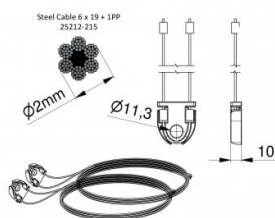

115211-2250

HOME Juego de cables altura 2250 mm

Unidad	Conjunto
Caja	20
Paleta	100
Peso (kg)	0,17

Descripción del producto

Aplicación: Residencial, HOME-X. Material: Cable de acero zincado plateado con núcleo de PP DH=2250mm.

Información técnica

Altura (mm)	2250
Sistema de puerta	HOME-X
Max. door weight (kg)	130
Material	Acero galvanizado
Ámbito de aplicación	Puertas residenciales
Diámetro del cable (mm)	2
Longitud (mm)	4921
Type	6x19+1PP