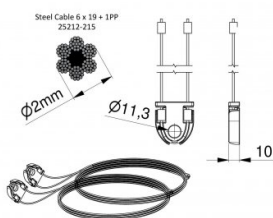

## 115211-2000

HOME Juego de cables altura 2000 mm

<b>Unidad</b>	Conjunto
<b>Caja</b>	20
<b>Paleta</b>	100
<b>Peso (kg)</b>	0,15

### Descripción del producto

Aplicación: Residencial, HOME-X. Material: Cable de acero zincado plateado con núcleo de PP DH=2000mm.

### Información técnica

<b>Altura (mm)</b>	2000
<b>Sistema de puerta</b>	HOME-X
<b>Max. door weight (kg)</b>	130
<b>Material</b>	Acero galvanizado
<b>Ámbito de aplicación</b>	Puertas residenciales
<b>Diámetro del cable (mm)</b>	2
<b>Longitud (mm)</b>	4301
<b>Type</b>	6x19+1PP