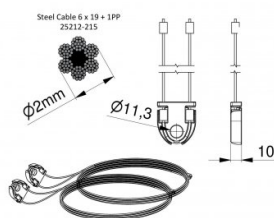

## 115211-2000

HOME Juego de cables altura 2000 mm

<b>Unidad</b>	Conjunto
<b>Caja</b>	20
<b>Paleta</b>	100
<b>Peso (kg)</b>	0,15

### Descripción del producto

Aplicación: Residencial, HOME-X. Material: Cable de acero zincado plateado con núcleo de PP DH=2000mm.

### Información técnica

<b>Altura (mm)</b>	2000
<b>Sistema de puerta</b>	HOME-X
<b>Max. door weight (kg)</b>	130
<b>Material</b>	Acero galvanizado
<b>Ámbito de aplicación</b>	Puertas residenciales
<b>Diámetro del cable (mm)</b>	2
<b>Longitud (mm)</b>	4301
<b>Type</b>	6x19+1PP