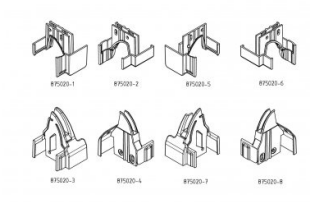

875020

Capset 5pointlock DIN R Ital-Mar-Met-Tec R9011

| | |
|------------------|----------|
| Unidad | Conjunto |
| Caja | 2 |
| Paleta | 25 |
| Peso (kg) | 0,11 |

Descripción del producto

Set de topes de plástico para montar en el perfil de la puerta peatonal con la cerradura de 5 puntos 280300.
Usar con el perfil peatonal 875001.
Este set de protección de dedos es apto para paneles Italpanelli, Marcegaglia, Metecno y Tecsedo.