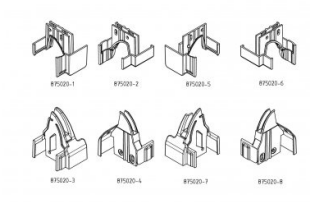

875020

Capset 5pointlock DIN R Ital-Mar-Met-Tec R9011

Unidad	Conjunto
Caja	2
Paleta	25
Peso (kg)	0,11

Descripción del producto

Set de topes de plástico para montar en el perfil de la puerta peatonal con la cerradura de 5 puntos 280300.
Usar con el perfil peatonal 875001.
Este set de protección de dedos es apto para paneles Italpanelli, Marcegaglia, Metecno y Tecsedo.