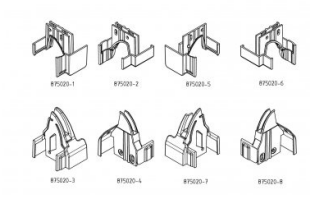

875020

Capset 5pointlock DIN R Ital-Mar-Met-Tec R9011

Unidad	Conjunto
Caja	2
Paleta	25
Peso (kg)	0,11

Descripción del producto

Set de topes de plástico para montar en el perfil de la puerta peatonal con la cerradura de 5 puntos 280300.
Usar con el perfil peatonal 875001.
Este set de protección de dedos es apto para paneles Italpanelli, Marcegaglia, Metecno y Tecsedo.