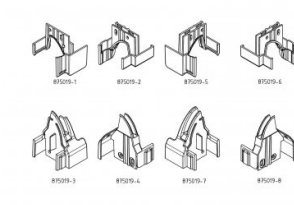

## 875019

Capset 5pointlock DIN L Ital-Mar-Met-Tec R9011

<b>Unidad</b>	Conjunto
<b>Caja</b>	2
<b>Paleta</b>	25
<b>Peso (kg)</b>	0,11

### Descripción del producto

Set de topes de plástico para montar en el perfil de la puerta peatonal con la cerradura de 5 puntos 280302.

Usar con el perfil peatonal 875001.

Este set de protección de dedos es apto para paneles Italpanelli, Marcegaglia, Metecno y Tecsedo.