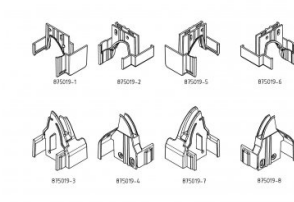

875019

Capset 5pointlock DIN L Ital-Mar-Met-Tec R9011

Unidad	Conjunto
Caja	2
Paleta	25
Peso (kg)	0,11

Descripción del producto

Set de topes de plástico para montar en el perfil de la puerta peatonal con la cerradura de 5 puntos 280302.
Usar con el perfil peatonal 875001.
Este set de protección de dedos es apto para paneles Italpanelli, Marcegaglia, Metecno y Tecsedo.