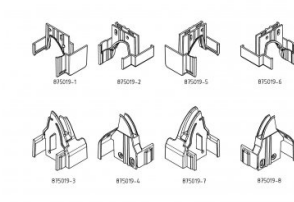

875019

Capset 5pointlock DIN L Ital-Mar-Met-Tec R9011

Unidad	Conjunto
Caja	2
Paleta	25
Peso (kg)	0,11

Descripción del producto

Set de topes de plástico para montar en el perfil de la puerta peatonal con la cerradura de 5 puntos 280302.

Usar con el perfil peatonal 875001.

Este set de protección de dedos es apto para paneles Italpanelli, Marcegaglia, Metecno y Tecsedo.

Información técnica