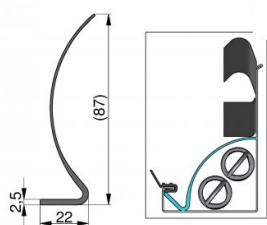

115400-2905

Perfil cubierta HOME L=2905 mm

Unidad	Pieza
Caja	50
Paleta	1000
Peso (kg)	0,46

Descripción del producto

Cubierta. Acabado estético. Cubre completamente los Muelles situados en el ángulo vertical. Aplicación: Residencial; EXS70, EXS40R & HOME-X. Material: Plástico, negro L= 2905 mm.

Información técnica

Longitud (mm)	0
----------------------	---