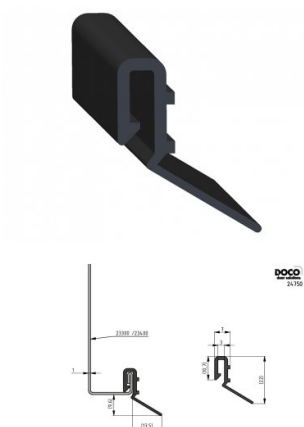

## 24750-6000

Goma lateral Home REN L= 6000 mm

<b>Unidad</b>	Pieza
<b>Caja</b>	10
<b>Paleta</b>	520
<b>Peso (kg)</b>	0,45

### Información técnica

<b>Sistema de puerta</b>	HOME-X, HOME-R
<b>Ámbito de aplicación</b>	Puertas residenciales
<b>Color</b>	Negro
<b>Longeur (mm)</b>	6000
<b>Material</b>	PVC / TPE