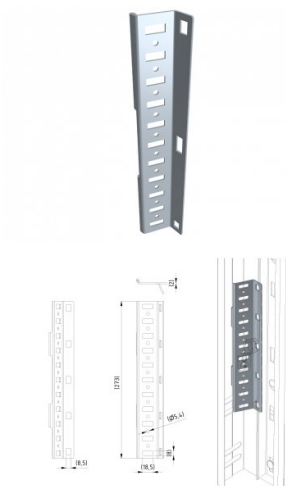

115062

Pre-tensión de la tira de conexión del resorte

Unidad	Pieza
Caja	50
Paleta	2400
Peso (kg)	0,25

Descripción del producto

Versión más larga de la cremallera standard para pretensar.
También disponible en acero inoxidable

Información técnica

Espesor (mm)	1.3
Material	-
HOME-X	