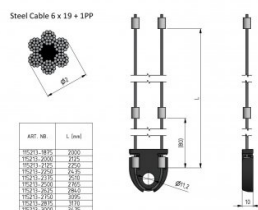

115213-3000

HOME Juego de cables 2mm incl. Compensador de pre-tensión DH=3000

Unidad	Conjunto
Caja	10
Paleta	100
Peso (kg)	0,22

Descripción del producto

HOME Juego de cables 2mm incl. Compensador de pre-tensión DH=3000

Información técnica

Altura (mm)	3000
Sistema de puerta	HOME-X
Max. door weight (kg)	130
Material	Acero galvanizado
Ámbito de aplicación	Puertas residenciales
Diámetro del cable (mm)	2
Longitud (mm)	6901
Type	6x19+1PP