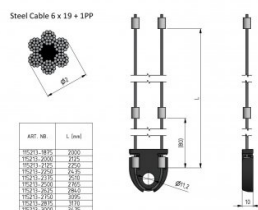

## 115213-3000

HOME Juego de cables 2mm incl. Compensador de pre-tensión DH=3000

<b>Unidad</b>	Conjunto
<b>Caja</b>	10
<b>Paleta</b>	100
<b>Peso (kg)</b>	0,22

### Descripción del producto

HOME Juego de cables 2mm incl. Compensador de pre-tensión DH=3000

### Información técnica

<b>Altura (mm)</b>	3000
<b>Sistema de puerta</b>	HOME-X
<b>Max. door weight (kg)</b>	130
<b>Material</b>	Acero galvanizado
<b>Ámbito de aplicación</b>	Puertas residenciales
<b>Diámetro del cable (mm)</b>	2
<b>Longitud (mm)</b>	6901
<b>Type</b>	6x19+1PP