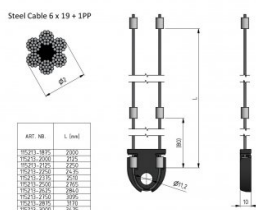

115213-3000

HOME Juego de cables 2mm incl. Compensador de pre-tensión DH=3000

Unidad	Conjunto
Caja	10
Paleta	100
Peso (kg)	0,22

Descripción del producto

HOME Juego de cables 2mm incl. Compensador de pre-tensión DH=3000

Información técnica

Altura (mm)	3000
Sistema de puerta	HOME-X
Max. door weight (kg)	130
Material	Acero galvanizado
Ámbito de aplicación	Puertas residenciales
Diámetro del cable (mm)	2
Longitud (mm)	6901
Type	6x19+1PP