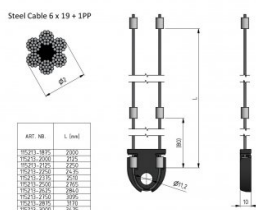

115213-2500

HOME Juego de cables 2mm incl. Compensador de pre-tensión DH=2500

Unidad	Conjunto
Caja	10
Paleta	100
Peso (kg)	0,18

Descripción del producto

HOME Juego de cables 2mm incl. Compensador de pre-tensión DH=2500

Información técnica

Altura (mm)	2500
Sistema de puerta	HOME-X
Max. door weight (kg)	130
Material	Acero galvanizado
Ámbito de aplicación	Puertas residenciales
Diámetro del cable (mm)	2
Longitud (mm)	5581
Type	6x19+1PP