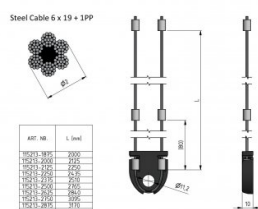

Información técnica

Altura (mm)	2000
Sistema de puerta	HOME-X
Max. door weight (kg)	130
Material	Acero galvanizado
Ámbito de aplicación	Puertas residenciales
Diámetro del cable (mm)	2
Longitud (mm)	4301
Type	6x19+1PP