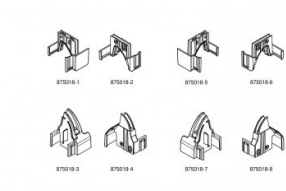

## 875018-R7045

Juego de tapones antipinzamiento -Ital-Mar-Met-Tec -RAL7045

Unidad	Conjunto
Caja	50
Paleta	1200
Peso (kg)	0,18

### Descripción del producto

Set de tapones de plástico para montar en los perfiles de las puertas peatonales. Impide que los dedos queden atrapados entre los paneles. Se usa en combinación con el perfil de puerta 875001. Este kit de seguridad es apto para los paneles Italpannelli, Marcegaglia, Tecsedo, Mefecno.