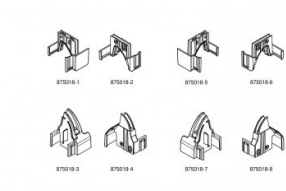

875018-R7045

Juego de tapones antipinzamiento -Ital-Mar-Met-Tec -RAL7045

Unidad	Conjunto
Caja	50
Paleta	1200
Peso (kg)	0,18

Descripción del producto

Set de tapones de plástico para montar en los perfiles de las puertas peatonales. Impide que los dedos queden atrapados entre los paneles. Se usa en combinación con el perfil de puerta 875001. Este kit de seguridad es apto para los paneles Italpannelli, Marcegaglia, Tecsedo, Mefecno.

Color: aprox. RAL7045 (gris)

Información técnica

Residencial	
Caja/componente	Component
Posición	Ambos
Material	PA6
Altura del panel (mm)	0
Color	RAL7045