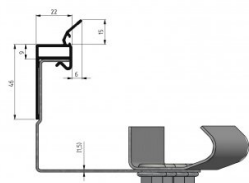

## 225017-4000

HOME Sello térmico L=4000

<b>Unidad</b>	Pieza
<b>Caja</b>	60
<b>Paleta</b>	120
<b>Peso (kg)</b>	1,08

### Información técnica

<b>Sistema de puerta</b>	HOME-X, HOME-F, HOME-R
<b>Ámbito de aplicación</b>	Puertas residenciales
<b>Posición</b>	Izquierda, Derecha, Superior
<b>Color</b>	Negro
<b>Residencial</b>	
<b>Longeur (mm)</b>	4000
<b>Material</b>	PVC / TPE