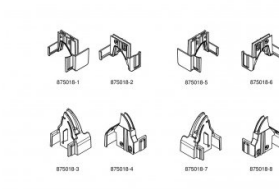

875018

Juego de tapones antipinzamiento -Ital-Mar-Met-Tec -RAL9011

Unidad	Conjunto
Caja	50
Paleta	1200
Peso (kg)	0,18

Descripción del producto

Set de tapones de plástico para montar en los perfiles de las puertas peatonales. Impide que los dedos queden atrapados entre los paneles. Se usa en combinación con el perfil de puerta 875001. Este kit de seguridad es apto para los paneles Italpannelli, Marcegaglia, Tecsedo, Mefecno.

Color: aprox. RAL9011 (negro)

Información técnica

Residencial	
Caja/componente	Component
Posición	Superior
Material	PA6
Altura del panel (mm)	0
Color	RAL9011