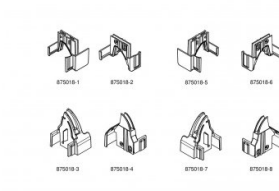

875018

Juego de tapones antipinzamiento -Ital-Mar-Met-Tec -RAL9011

Unidad	Conjunto
Caja	50
Paleta	1200
Peso (kg)	0,18

Descripción del producto

Set de tapones de plástico para montar en los perfiles de las puertas peatonales. Impide que los dedos queden atrapados entre los paneles. Se usa en combinación con el perfil de puerta 875001. Este kit de seguridad es apto para los paneles Italpannelli, Marcegaglia, Tecsedo, Mefecno.

Color: aprox. RAL9011 (negro)

Información técnica

Residencial	
Caja/componente	Component
Posición	Superior
Material	PA6
Altura del panel (mm)	0
Color	RAL9011