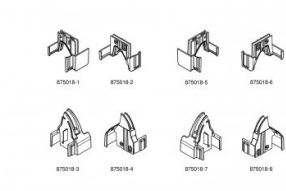

875018

Juego de tapones antipinzamiento -Ital-Mar-Met-Tec -RAL9011

Unidad	Conjunto
Caja	50
Paleta	1200
Peso (kg)	0,18

Descripción del producto

Set de tapones de plástico para montar en los perfiles de las puertas peatonales. Impide que los dedos queden atrapados entre los paneles. Se usa en combinación con el perfil de puerta 875001. Este kit de seguridad es apto para los paneles Italpannelli, Marcegaglia, Tecsedo, Mefecno.

Color: aprox. RAL9011 (negro)

Información técnica

Residencial	
Caja/componente	Component
Posición	Superior
Material	PA6
Altura del panel (mm)	0
Color	RAL9011