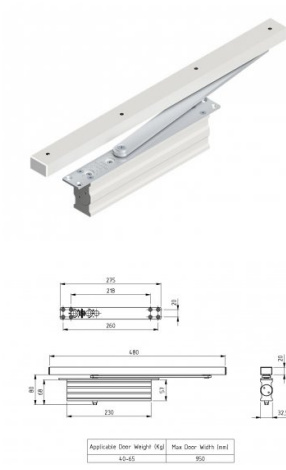

875074

Cierrapuertas oculto para peatonal con riel de 480mm

Unidad	Pieza
Caja	10
Paleta	240
Peso (kg)	1,95

Descripción del producto

Cierrapuertas, versión de empotrar, por lo que el cierrapuertas no es visible.

Adecuado para una puerta de máx. Ancho de puerta de 950 mm y máx. peso de 65 kg.

Topes laterales: 280200 y tornillos 150807 + 150126.

Información técnica

Industrial	
Residencial	
Caja/componente	Component
Posición	Ambos
Material	Aluminio
Altura del panel (mm)	0
Color	-