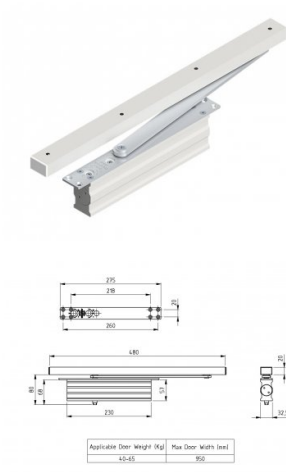

875074

Cierrapuertas oculto para peatonal con riel de 480mm

Unidad	Pieza
Caja	10
Paleta	240
Peso (kg)	1,95

Descripción del producto

Cierrapuertas, versión de empotrar, por lo que el cierrapuertas no es visible.

Adecuado para una puerta de máx. Ancho de puerta de 950 mm y máx. peso de 65 kg.

Topes laterales: 280200 y tornillos 150807 + 150126.

Información técnica

Industrial	
Residencial	
Caja/componente	Component
Posición	Ambos
Material	Aluminio
Altura del panel (mm)	0
Color	-