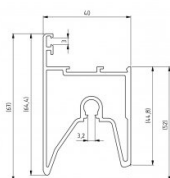

## 820621-7200

Alu Visión completa Perfil inferior KDC-TP-EPCO Pan=40 Ano L=7200

|                  |       |
|------------------|-------|
| <b>Unidad</b>    | Pieza |
| <b>Caja</b>      | 2     |
| <b>Paleta</b>    | 40    |
| <b>Peso (kg)</b> | 7,72  |

### Descripción del producto

**Este perfil junto con el perfil superior 820620 y los laterales 80554, 80557 y 820606 permite hacer un panel acristalado de visión completa.**

**Apto para panel de 40mm de Epcó, Kingspan y TecnoPan. Sustituye al perfil 820601**

### Información técnica

**Kingspan**

**TecnoPan**

**Residencial**

**Material** Aluminium

**Longitud (mm)** 7200

**Tratamiento** -