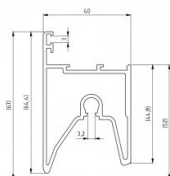

820621-7200

Alu Visión completa Perfil inferior KDC-TP-EPCO Pan=40 Ano L=7200

Unidad	Pieza
Caja	2
Paleta	40
Peso (kg)	7,72

Descripción del producto

Este perfil junto con el perfil superior 820620 y los laterales 80554, 80557 y 820606 permite hacer un panel acristalado de visión completa.

Apto para panel de 40mm de Epcó, Kingspan y TecnoPan. Sustituye al perfil 820601

Goma para panel Epcó: 80499

Junta para panel Kingspan/ TecnoPan no necesaria.

Material: aluminio anodizado

Uso industrial y residencial

Información técnica

Kingspan

TecnoPan

Residencial

Material Aluminium

Longitud (mm) 7200

Tratamiento -