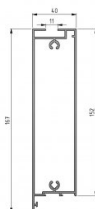

820606-7200

Alu Visión completa Perfil lateral H=152 Pan=40 Ano L=7200

Unidad	Pieza
Caja	2
Paleta	32
Peso (kg)	15,8

Descripción del producto

Este perfil junto con los perfiles superiores residenciales 820600x 820610, 820620 y los perfiles inferiores residenciales 820611, 820621, permite hacer una puerta acristalada de visión completa de ancho >4500.

También se puede usar en combinación con el perfil superior industrial 80556 y el perfil inferior industrial 80555.

Este perfil también puede usarse como perfil inferior con la junta inferior.

Apto para paneles de 40mm

Material: aluminio anodizado

Uso industrial y residencial

Información técnica

Industrial	
Residencial	
EPCO	
Material	Aluminium
Longitud (mm)	7200
Tratamiento	-