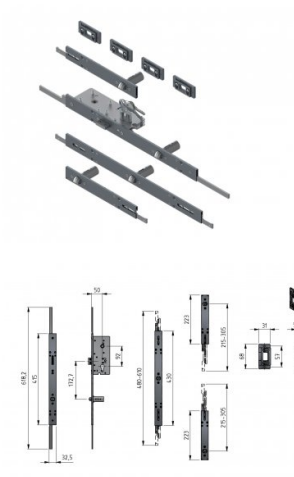

280300

Cerradura multipuntos DIN-derecho

Unidad	Conjunto
Caja	2
Paleta	25
Peso (kg)	3,6

Descripción del producto

Set completo de cerradura de 5 puntos DIN Derecha para 4 paneles, apto para paneles de 500, 555 y 610 mm (ajustable). Se puede usar con las manillas 280014 y 280015 y la placa de bloqueo central 280301. Este set incluye 1 cilindro europeo, 4 placas de bloqueo ajustables y 3 llaves.