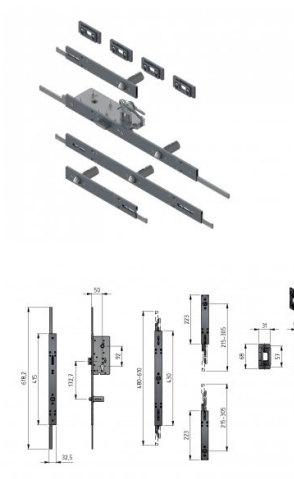

280300

Cerradura multipuntos DIN-derecho

Unidad	Conjunto
Caja	2
Paleta	25
Peso (kg)	3,6

Descripción del producto

Set completo de cerradura de 5 puntos DIN Derecha para 4 paneles, apto para paneles de 500, 555 y 610 mm (ajustable). Se puede usar con las manillas 280014 y 280015 y la placa de bloqueo central 280301. Este set incluye 1 cilindro europeo, 4 placas de bloqueo ajustables y 3 llaves.