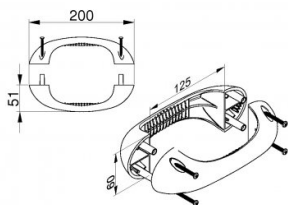

285101

Empuñadura

Unidad	Conjunto
Caja	25
Paleta	600
Peso (kg)	0,13

Descripción del producto

Material: ABS, negro.
 Empuñadura (interior y exterior) de plástico negro.
 Moderno diseño ergonómico.
 Incluye 4 tornillos, zincados plata.
 Grosor panel 38-40 mm.
 Aplicación: Residencial/industrial.

Información técnica

Tratamiento	Negro
Longitud (mm)	200
Material	ABS
Industrial	
Residencial	