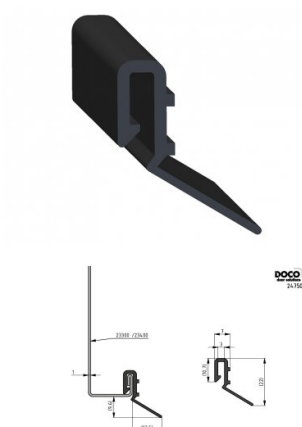

24750-3000

Goma lateral Home REN L= 3000 mm

| | |
|------------------|-------|
| Unidad | Pieza |
| Caja | 10 |
| Paleta | 520 |
| Peso (kg) | 0,23 |

Descripción del producto

Información técnica

| | |
|-----------------------------|-----------------------|
| Sistema de puerta | HOME-X, HOME-R |
| Ámbito de aplicación | Puertas residenciales |
| Color | Negro |
| Longeur (mm) | 3000 |
| Material | PVC / TPE |