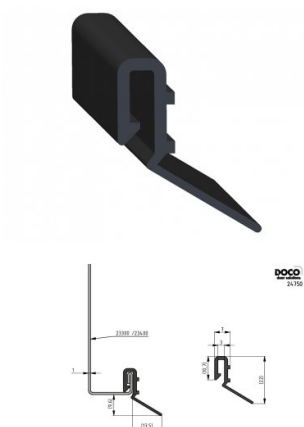

## 24750-3000

Goma lateral Home REN L= 3000 mm

<b>Unidad</b>	Pieza
<b>Caja</b>	10
<b>Paleta</b>	520
<b>Peso (kg)</b>	0,23

### Información técnica

<b>Sistema de puerta</b>	HOME-X, HOME-R
<b>Ámbito de aplicación</b>	Puertas residenciales
<b>Color</b>	Negro
<b>Longeur (mm)</b>	3000
<b>Material</b>	PVC / TPE