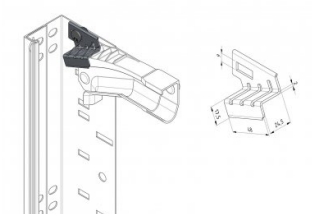

235034

Placa superior antirrobo

Unidad	Par
Caja	100
Paleta	200
Peso (kg)	0,01

Descripción del producto

Esta placa superior refuerza la curva de aluminio, dificultando así que los ladrones puedan entrar en el garaje. Junto con el perfil de guía 235030 y la placa inferior 235031, las puertas cumplen los requisitos del certificado SKG-IKOB, clase RC2. No se incluyen los tornillos.

Manual: 235030/235031/235034 (productos antirrobo) (05-2019).

Información técnica

Espesor (mm)	1.3
Material	-
HOME Anti Burglar	