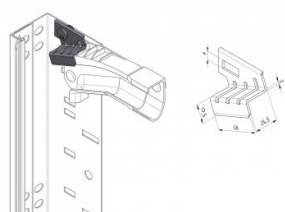

235034

Placa superior antirrobo

Unidad	Par
Caja	100
Paleta	200
Peso (kg)	0,01

Descripción del producto

Esta placa superior refuerza la curva de aluminio, dificultando así que los ladrones puedan entrar en el garaje. Junto con el perfil de guía 235030 y la placa inferior 235031, las puertas cumplen los requisitos del certificado SKG-IKOB, clase RC2. No se incluyen los tornillos.

Manual: 235030/235031/235034 (productos antirrobo) (05-2019).

Información técnica

Espesor (mm)	1.3
Material	-
HOME Anti Burglar	