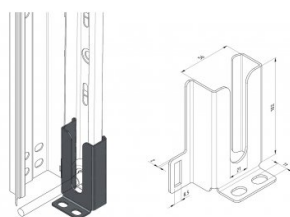

## 235031

Placa base antirrobo

<b>Unidad</b>	Par
<b>Caja</b>	20
<b>Paleta</b>	1200
<b>Peso (kg)</b>	0,39

### Descripción del producto

Esta placa inferior refuerza la puerta en el rodillo inferior, dificultando así que los ladrones puedan entrar en el garaje. Junto con el perfil de guía 235030 y la placa superior 235034, las puertas cumplen los requisitos del certificado SKG-IKOB, clase RC2. No se incluyen los tornillos.