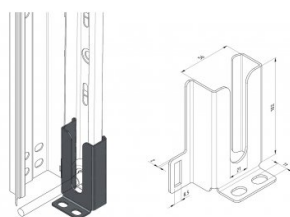

235031

Placa base antirrobo

Unidad	Par
Caja	20
Paleta	1200
Peso (kg)	0,39

Descripción del producto

Esta placa inferior refuerza la puerta en el rodillo inferior, dificultando así que los ladrones puedan entrar en el garaje. Junto con el perfil de guía 235030 y la placa superior 235034, las puertas cumplen los requisitos del certificado SKG-IKOB, clase RC2. No se incluyen los tornillos.

Manual: 235030/235031/235034 (productos antirrobo) (05-2019).

Información técnica

Espesor (mm)	1.3
Material	-
HOME Anti Burglar	