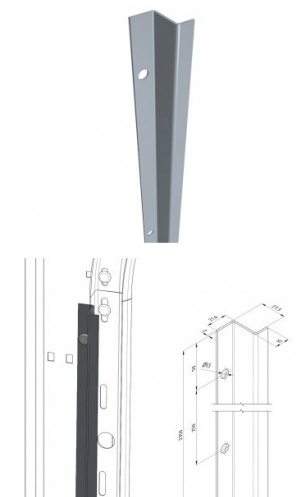

## 235030

Perfil antirrobo

<b>Unidad</b>	Pieza
<b>Caja</b>	2
<b>Paleta</b>	25
<b>Peso (kg)</b>	2,22

### Descripción del producto

Este perfil de guía impide que los rodillos se salgan de la guía debido a un forcejeo, dificultando así que los ladrones puedan entrar en el garaje. Junto con la placa inferior 235031 y la placa superior 235034, las puertas cumplen los requisitos del certificado SKG-IKOB, clase RC2. No se incluyen los tornillos. Manual: 235030/235031/235034 (productos antirrobo) (05-2019).

### Información técnica

<b>Espesor (mm)</b>	1.3
<b>Material</b>	-
<b>HOME Anti Burglar</b>	