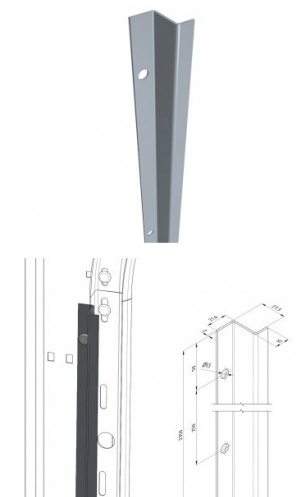

235030

Perfil antirrobo

Unidad	Pieza
Caja	2
Paleta	25
Peso (kg)	2,22

Descripción del producto

Este perfil de guía impide que los rodillos se salgan de la guía debido a un forcejeo, dificultando así que los ladrones puedan entrar en el garaje. Junto con la placa inferior 235031 y la placa superior 235034, las puertas cumplen los requisitos del certificado SKG-IKOB, clase RC2. No se incluyen los tornillos. Manual: 235030/235031/235034 (productos antirrobo) (05-2019).

Información técnica

Espesor (mm)	1.3
Material	-
HOME Anti Burglar	