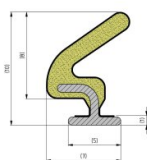

## 225018-1000

Espuma aislante mtr.

<b>Unidad</b>	Metro
<b>Caja</b>	250
<b>Paleta</b>	500
<b>Peso (kg)</b>	0,02

### Información técnica

<b>Color</b>	Negro
<b>Longeur (mm)</b>	1935
<b>Material</b>	PVC / TPE