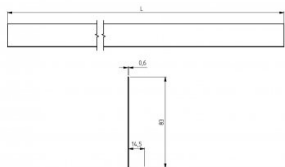

220050-R7016-5000

L-Perfil 84/15 L=5000 RAL7016

Unidad	Pieza
Caja	10
Paleta	100
Peso (kg)	2,21

Descripción del producto

Este perfil cobertor del marco de la puerta permite hacer una instalación con una altura de 55 mm (55

120) en nuestros sistemas HOME. También se puede usar como perfil cobertor en los laterales del marco de la puerta. Substituye los perfiles dintel 100 mm 23400-23405.

Información técnica

surface_finish

Altura (mm) 90

Residencial

HOME-F

HOME-R

HOME-X

Longitud (mm) 5000

Material Acero galvanizado

Espesor (mm) -

Color RAL RAL9016