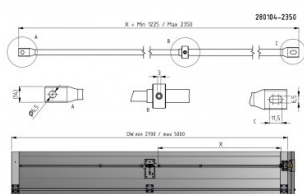

280104-2350

Perfil separador para puerta max. 5000mm

Unidad	Pieza
Caja	25
Paleta	900
Peso (kg)	0,56

Descripción del producto

Información técnica

Grosor del panel (mm) 40

HOME-X

HOME-F