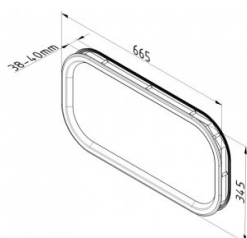

85600

Mirilla ovalada 663x343 mm

Unidad	Pieza
Caja	8
Paleta	192
Peso (kg)	1,72

Descripción del producto

Medida visor (w x h): 595 x 275 mm.

Medida corte (w x h): 638 x 320 mm, R100.

U = 2,7 W/m²K.

La mirilla consta de 2 marcos.

Marco exterior: encolado 2x 2mm PMMA Cristal con goma especial para desigualdades de máximo 0,5 mm.

Si el desnivel o desigualdad es mayor precisará encolado adicional.

Marco interior: abierto, se suministra con.

Material marco: Poliestireno, negro.

Información técnica