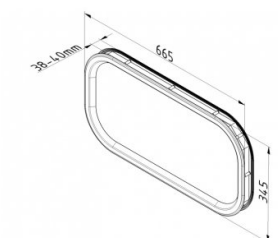

85600

Mirilla ovalada 663x343 mm

Unidad	Pieza
Caja	8
Paleta	192
Peso (kg)	1,72

Descripción del producto

Medida visor (w x h): 595 x 275 mm.

Medida corte (w x h): 638 x 320 mm, R100.

U = 2,7 W/m²K.

La mirilla consta de 2 marcos.

Marco exterior: encolado 2x 2mm PMMA Cristal con goma especial para desigualdades de máximo 0,5 mm.

Si el desnivel o desigualdad es mayor precisará encolado adicional.

Marco interior: abierto, se suministra con.

Material marco: Poliestireno, negro.

Información técnica