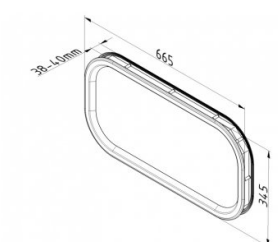

85600

Mirilla ovalada 663x343 mm

Unidad	Pieza
Caja	8
Paleta	192
Peso (kg)	1,72

Descripción del producto

Medida visor (w x h): 595 x 275 mm.

Medida corte (w x h): 638 x 320 mm, R100.

U = 2,7 W/m²K.

La mirilla consta de 2 marcos.

Marco exterior: encolado 2x 2mm PMMA Cristal con goma especial para desigualdades de máximo 0,5 mm.

Si el desnivel o desigualdad es mayor precisará encolado adicional.

Marco interior: abierto, se suministra con.

Material marco: Poliestireno, negro.

Información técnica