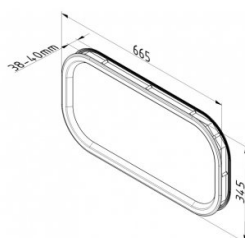

85600

Mirilla ovalada 663x343 mm

Unidad	Pieza
Caja	8
Paleta	192
Peso (kg)	1,72

Descripción del producto

Medida visor (w x h): 595 x 275 mm.

Medida corte (w x h): 638 x 320 mm, R100.

U = 2,7 W/m²K.

La mirilla consta de 2 marcos.

Marco exterior: encolado 2x 2mm PMMA Cristal con goma especial para desigualdades de máximo 0,5 mm.

Si el desnivel o desigualdad es mayor precisará encolado adicional.

Marco interior: abierto, se suministra con.

Material marco: Poliestireno, negro.

Información técnica