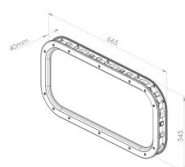

840231

Ventana 665x345/640x320/575x260 mm de panel 40 mm, fuera negro R9005, interior negro R9005, superficie speciale, tornillos, acabado marco ABS - grained, acrista

| | |
|------------------|-------|
| Unidad | Pieza |
| Caja | 8 |
| Paleta | 120 |
| Peso (kg) | 1,7 |

Descripción del producto

El sellante aplicado en el marco exterior rellena los desniveles de la hoja de la puerta hasta 1,0 mm. Se recomienda aplicar un sellante adicional para desniveles más profundos.

Información técnica

| | |
|-------------------------------------|----------------------|
| Color | Negro |
| Ámbito de aplicación | Puertas industriales |
| Grosor del panel (mm) | 40 |
| Acabado material | ABS - grained |
| Glazing | PMMA 2,0 |
| Tipo de ventana | Esquinas redondeadas |
| Tornillos incluidos | |
| Dimensiones de corte (mm) | 640 x 320 |
| Dimensiones exteriores (mm) | 665 x 345 |
| Dimensiones de la vista (mm) | 575 x 260 |