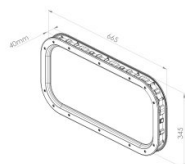

## 840231

Ventana 665x345/640x320/575x260 mm de panel 40 mm, fuera negro R9005, interior negro R9005, superficie speciale, tornillos, acabado marco ABS - grained, acrista

<b>Unidad</b>	Pieza
<b>Caja</b>	8
<b>Paleta</b>	120
<b>Peso (kg)</b>	1,7

### Descripción del producto

El sellante aplicado en el marco exterior rellena los desniveles de la hoja de la puerta hasta 1,0 mm. Se recomienda aplicar un sellante adicional para desniveles más profundos.

### Información técnica

<b>Color</b>	Negro
<b>Ámbito de aplicación</b>	Puertas industriales
<b>Grosor del panel (mm)</b>	40
<b>Acabado material</b>	ABS - grained
<b>Glazing</b>	PMMA 2,0
<b>Tipo de ventana</b>	Esquinas redondeadas
<b>Tornillos incluidos</b>	
<b>Dimensiones de corte (mm)</b>	640 x 320
<b>Dimensiones exteriores (mm)</b>	665 x 345
<b>Dimensiones de la vista (mm)</b>	575 x 260