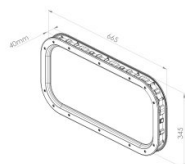

840231

Ventana 665x345/640x320/575x260 mm de panel 40 mm, fuera negro R9005, interior negro R9005, superficie speciale, tornillos, acabado marco ABS - grained, acrista

Unidad	Pieza
Caja	8
Paleta	120
Peso (kg)	1,7

Descripción del producto

El sellante aplicado en el marco exterior rellena los desniveles de la hoja de la puerta hasta 1,0 mm. Se recomienda aplicar un sellante adicional para desniveles más profundos.

Información técnica

Color	Negro
Ámbito de aplicación	Puertas industriales
Grosor del panel (mm)	40
Acabado material	ABS - grained
Tipo de cristal	PMMA 2,0
Tipo de ventana	Esquinas redondeadas
Tornillos incluidos	
Dimensiones de corte (mm)	640 x 320
Dimensiones exteriores (mm)	665 x 345
Dimensiones de la vista (mm)	575 x 260