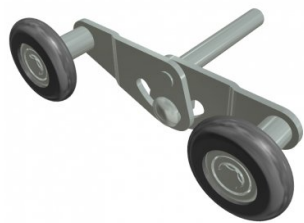

250162

Rodillo duplex residencial 46/11/83,5 mm

Unidad	Pieza
Caja	50
Paleta	1800
Peso (kg)	0,35

Descripción del producto

Rodillo duplex para uso residencial. Ajustable fácilmente para tener el mejor ajuste en el panel. Diámetro eje por longitud: Ø11 x 73,5 mm.

Diámetro rodillo: Ø46 mm. Uso con bisagras laterales: 25163 / 25164 / 25165/ 25170.

Amplitud máxima de la puerta: 5500mm.

Carga máxima: 35 kg a 750.000 revoluciones.

Aplicación: Residencial HOME. Material: Acero zincado. Cubierta de plástico (negro).

Información técnica

Ámbito de aplicación	Puertas residenciales
Tipo rodillo	Duplex
Tipo de Cojinete	Standard
Material	Acero galvanizado
Diámetro (mm)	46
Diámetro (mm)	11
Longitud (mm)	85
Tyre material	PA6
Color	Negro