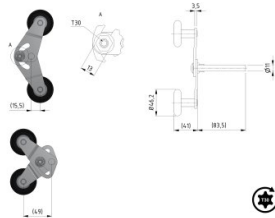

250162

Rodillo duplex residencial 46/11/83,5 mm

Unidad	Pieza
Caja	50
Paleta	1800
Peso (kg)	0,35

Descripción del producto

Rodillo duplex para uso residencial. Ajustable fácilmente para tener el mejor ajuste en el panel. Diámetro eje por longitud: Ø11 x 73,5 mm.

Diámetro rodillo: Ø46 mm. Uso con bisagras laterales: 25163 / 25164 / 25165/ 25170.

Amplitud máxima de la puerta: 5500mm.

Carga máxima: 35 kg a 750.000 revoluciones.

Aplicación: Residencial HOME. Material: Acero zincado. Cubierta de plástico (negro).

Información técnica

Ámbito de aplicación	Puertas residenciales
Tipo rodillo	Duplex
Tipo de Cojinete	Standard
Material	Acero galvanizado
Diámetro (mm)	46
Diámetro (mm)	11
Longitud (mm)	85
Tyre material	PA6
Color	Negro