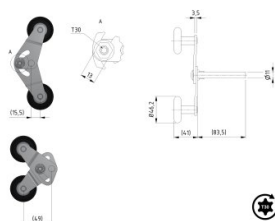

## 250162

Rodillo duplex residencial 46/11/83,5 mm

<b>Unidad</b>	Pieza
<b>Caja</b>	50
<b>Paleta</b>	1800
<b>Peso (kg)</b>	0,35

### Descripción del producto

Rodillo duplex para uso residencial. Ajustable fácilmente para tener el mejor ajuste en el panel. Diámetro eje por longitud: Ø11 x 73,5 mm.

Diámetro rodillo: Ø46 mm. Uso con bisagras laterales: 25163 / 25164 / 25165/ 25170.

Amplitud máxima de la puerta: 5500mm.

Carga máxima: 35 kg a 750.000 revoluciones.

Aplicación: Residencial HOME. Material: Acero zincado. Cubierta de plástico (negro).

### Información técnica

<b>Ámbito de aplicación</b>	Puertas residenciales
<b>Tipo rodillo</b>	Duplex
<b>Tipo de Cojinete</b>	Standard
<b>Material</b>	Acero galvanizado
<b>Diámetro (mm)</b>	46
<b>Diámetro (mm)</b>	11
<b>Longitud (mm)</b>	85
<b>Tyre material</b>	PA6
<b>Color</b>	Negro