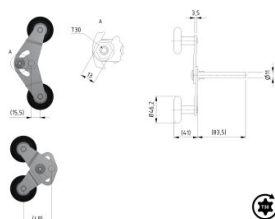

250162

Rodillo duplex residencial 46/11/83,5 mm

Unidad	Pieza
Caja	50
Paleta	1800
Peso (kg)	0,35

Descripción del producto

Rodillo duplex para uso residencial. Ajustable fácilmente para tener el mejor ajuste en el panel. Diámetro eje por longitud: Ø11 x 73,5 mm.

Diámetro rodillo: Ø46 mm. Uso con bisagras laterales: 25163 / 25164 / 25165/ 25170.

Amplitud máxima de la puerta: 5500mm.

Carga máxima: 35 kg a 750.000 revoluciones.

Aplicación: Residencial HOME. Material: Acero zincado. Cubierta de plástico (negro).

Información técnica

Ámbito de aplicación	Puertas residenciales
Tipo rodillo	Duplex
Tipo de Cojinete	Standard
Material	Acero galvanizado
Diámetro (mm)	46
Diámetro (mm)	11
Longitud (mm)	85
Tyre material	PA6
Color	Negro