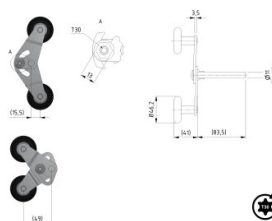

250162

Rodillo duplex residencial 46/11/83,5 mm

Unidad	Pieza
Caja	50
Paleta	1800
Peso (kg)	0,35

Descripción del producto

Rodillo duplex para uso residencial. Ajustable fácilmente para tener el mejor ajuste en el panel. Diámetro eje por longitud: Ø11 x 73,5 mm.

Diámetro rodillo: Ø46 mm. Uso con bisagras laterales: 25163 / 25164 / 25165/ 25170.

Amplitud máxima de la puerta: 5500mm.

Carga máxima: 35 kg a 750.000 revoluciones.

Aplicación: Residencial HOME. Material: Acero zincado. Cubierta de plástico (negro).

Información técnica

Ámbito de aplicación	Puertas residenciales
Tipo rodillo	Duplex
Tipo de Cojinete	Standard
Material	Acero galvanizado
Diámetro (mm)	46
Diámetro (mm)	11
Longitud (mm)	85
Tyre material	PA6
Color	Negro