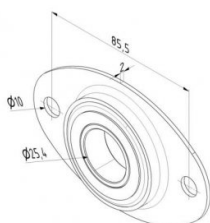

13026-27.1

Cojinete/sopORTE montado 25,4 mm

Unidad	Pieza
Caja	125
Paleta	5000
Peso (kg)	0,17

Descripción del producto

Cojinete con retenedor montado 1" (13026). Válido paramontaje en prácticamente todos los soportes 13022, 13023,13025, 13125. Alternativa: 13026, 13027.

Información técnica

Material	-
Has retainer	
Diámetro del eje ("/mm)	1" (25,4)