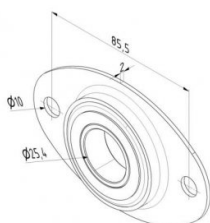

## 13026-27.1

Cojinete/sopORTE montado 25,4 mm

<b>Unidad</b>	Pieza
<b>Caja</b>	125
<b>Paleta</b>	5000
<b>Peso (kg)</b>	0,17

### Descripción del producto

Cojinete con retenedor montado 1" (13026). Válido paramontaje en prácticamente todos los soportes 13022, 13023,13025, 13125. Alternativa: 13026, 13027.

### Información técnica

<b>Material</b>	-
<b>Has retainer</b>	
<b>Diámetro del eje ("/mm)</b>	1" (25,4)