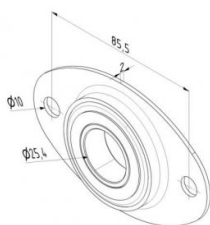

13026-27.1

Cojinete/sopORTE montado 25,4 mm

Unidad	Pieza
Caja	125
Paleta	5000
Peso (kg)	0,17

Descripción del producto

Cojinete con retenedor montado 1" (13026). Válido paramontaje en prácticamente todos los soportes 13022, 13023,13025, 13125. Alternativa: 13026, 13027.

Información técnica

Material	-
Has retainer	
Diámetro del eje ("/mm)	1" (25,4)