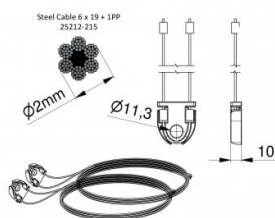

## 115211-2500

HOME Juego de cables altura 2500 mm

<b>Unidad</b>	Conjunto
<b>Caja</b>	20
<b>Paleta</b>	100
<b>Peso (kg)</b>	0,18

### Descripción del producto

Aplicación: Residencial, HOME-X. Material: Cable de acero zincado plateado con núcleo de PP 2500mm.

### Información técnica

<b>Altura (mm)</b>	2500
<b>Sistema de puerta</b>	HOME-X
<b>Max. door weight (kg)</b>	130
<b>Material</b>	Acero galvanizado
<b>Ámbito de aplicación</b>	Puertas residenciales
<b>Diámetro del cable (mm)</b>	2
<b>Longitud (mm)</b>	5581
<b>Type</b>	6x19+1PP