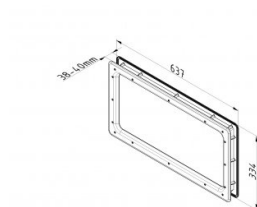

840613

Mirilla 304x609 mm

Sealed

Unidad	Pieza
Caja	8
Paleta	192
Peso (kg)	1,93

Descripción del producto

Dimensiones de la mira (bxh): 551 x 248 mm.

Dimensiones de corte (bxh): 610 x 305 mm.

La ventana consta de un marco exterior con vidrio de PMMA encolado de 2 mm, que está completamente sellado.

No es posible la condensación o la penetración de polvo.

Junta de butilo para un desnivel máximo de 0,5 mm.

Se necesitarán más desniveles (es decir, paneles con abolladuras).

Estructura de material: poliestireno, negro.

Información técnica

Color	Negro
Ámbito de aplicación	Puertas residenciales, Puertas industriales
Par de apriete de los tornillos	1.6
Grosor del panel (mm)	40
Dimensión	551 x 248/610 x 305
Acabado material	ABS - grained
Glazing	PMMA 2,0
Tipo de ventana	Esquinas redondeadas
Tornillos incluidos	