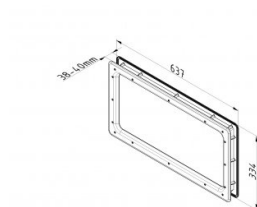

840613

Mirilla 304x609 mm

Sealed

Unidad	Pieza
Caja	8
Paleta	192
Peso (kg)	1,93

Descripción del producto

Dimensiones de la mira (bxh): 551 x 248 mm.

Dimensiones de corte (bxh): 610 x 305 mm.

La ventana consta de un marco exterior con vidrio de PMMA encolado de 2 mm, que está completamente sellado.

No es posible la condensación o la penetración de polvo.

Junta de butilo para un desnivel máximo de 0,5 mm.

Se necesitarán más desniveles (es decir, paneles con abolladuras).

Estructura de material: poliestireno, negro.

Información técnica

Color	Negro
Ámbito de aplicación	Puertas residenciales, Puertas industriales
Par de apriete de los tornillos	1.6
Grosor del panel (mm)	40
Dimensión	551 x 248/610 x 305
Acabado material	ABS - grained
Tipo de ventana	Esquinas redondeadas
Tornillos incluidos	