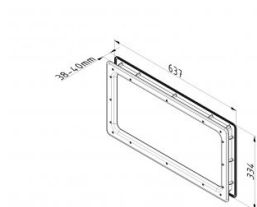

## 840613

Mirilla 304x609 mm

<b>Unidad</b>	Pieza
<b>Caja</b>	8
<b>Paleta</b>	192
<b>Peso (kg)</b>	1,93

### Descripción del producto

Dimensiones de la mira (bxh): 551 x 248 mm.

Dimensiones de corte (bxh): 610 x 305 mm.

La ventana consta de un marco exterior con vidrio de PMMA encolado de 2 mm, que está completamente sellado.

No es posible la condensación o la penetración de polvo.

Junta de butilo para un desnivel máximo de 0,5 mm.

Se necesitarán más desniveles (es decir, paneles con abolladuras).

Estructura de material: poliestireno, negro.

### Información técnica

<b>Color</b>	Negro
<b>Ámbito de aplicación</b>	Puertas residenciales, Puertas industriales
<b>Par de apriete de los tornillos</b>	1.6
<b>Grosor del panel (mm)</b>	40
<b>Dimensión</b>	551 x 248/610 x 305
<b>Acabado material</b>	ABS - grained
<b>Glazing</b>	PMMA 2,0
<b>Tipo de ventana</b>	Esquinas redondeadas
<b>Tornillos incluidos</b>	