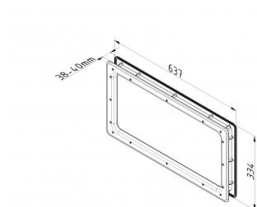

840613

Mirilla 304x609 mm

Sealed

Unidad	Pieza
Caja	8
Paleta	192
Peso (kg)	1,93

Descripción del producto

Dimensiones de la mira (bxh): 551 x 248 mm.

Dimensiones de corte (bxh): 610 x 305 mm.

La ventana consta de un marco exterior con vidrio de PMMA encolado de 2 mm, que está completamente sellado.

No es posible la condensación o la penetración de polvo.

Junta de butilo para un desnivel máximo de 0,5 mm.

Se necesitarán más desniveles (es decir, paneles con abolladuras).

Estructura de material: poliestireno, negro.

Información técnica

Color	Negro
Ámbito de aplicación	Puertas residenciales, Puertas industriales
Par de apriete de los tornillos	1.6
Grosor del panel (mm)	40
Dimensión	551 x 248/610 x 305
Acabado material	ABS - grained
Tipo de ventana	Esquinas redondeadas
Tornillos incluidos	