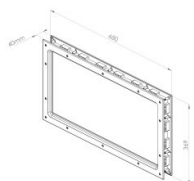

840241

Ventana 680x369/657x347/593x282 mm de panel 40 mm, fuera negro R9005, interior negro R9005, superficie speciale, tornillos, acabado marco ABS - grained, acrista

Unidad	Pieza
Caja	8
Paleta	120
Peso (kg)	2,1

Descripción del producto

El sellante aplicado en el marco exterior rellena los desniveles de la hoja de la puerta hasta 1,0 mm. Se recomienda aplicar un sellante adicional para desniveles más profundos.

Información técnica

Color	Negro
Ámbito de aplicación	Puertas residenciales, Puertas industriales
Grosor del panel (mm)	40
Acabado material	ABS - grained
Glazing	PMMA 2,0
Tipo de ventana	Esquinas redondeadas
Tornillos incluidos	
Dimensiones de corte (mm)	657 x 347
Dimensiones exteriores (mm)	680 x 369
Dimensiones de la vista (mm)	593 x 282