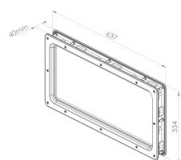

840201

Mirilla 637x334/615x310/551x245 mm para panel 40 mm, exterior negro, interior negro, acabado ABS - acristalamiento PMMA 2,0 mm

| | |
|------------------|-------|
| Unidad | Pieza |
| Caja | 8 |
| Paleta | 120 |
| Peso (kg) | 1,7 |

Descripción del producto

El sellante aplicado en el marco exterior rellena los desniveles de la hoja de la puerta hasta 1,0 mm. Se recomienda aplicar un sellante adicional para desniveles más profundos.

Información técnica

| | |
|--|---|
| Color | Negro |
| Ámbito de aplicación | Puertas residenciales, Puertas industriales |
| Par de apriete de los tornillos | 1.6 |
| Grosor del panel (mm) | 40 |
| Acabado material | ABS - grained |
| Glazing | PMMA 2,0 |
| Tipo de ventana | Esquinas redondeadas |
| Tornillos incluidos | |
| Dimensiones de corte (mm) | 615 x 310 |
| Dimensiones exteriores (mm) | 637 x 334 |
| Dimensiones de la vista (mm) | 551 x 245 |