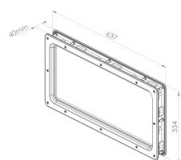

840201

Mirilla 637x334/615x310/551x245 mm para panel 40 mm, exterior negro, interior negro, acabado ABS - acristalamiento PMMA 2,0 mm

Unidad	Pieza
Caja	8
Paleta	120
Peso (kg)	1,7

Descripción del producto

El sellante aplicado en el marco exterior rellena los desniveles de la hoja de la puerta hasta 1,0 mm. Se recomienda aplicar un sellante adicional para desniveles más profundos.

Información técnica

Color	Negro
Ámbito de aplicación	Puertas residenciales, Puertas industriales
Par de apriete de los tornillos	1.6
Grosor del panel (mm)	40
Acabado material	ABS - grained
Tipo de cristal	PMMA 2,0
Tipo de ventana	Esquinas redondeadas
Tornillos incluidos	
Dimensiones de corte (mm)	615 x 310
Dimensiones exteriores (mm)	637 x 334
Dimensiones de la vista (mm)	551 x 245