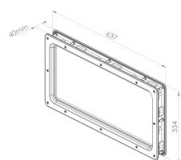

## 840201

Mirilla 637x334/615x310/551x245 mm para panel 40 mm, exterior negro, interior negro, acabado ABS - acristalamiento PMMA 2,0 mm

<b>Unidad</b>	Pieza
<b>Caja</b>	8
<b>Paleta</b>	120
<b>Peso (kg)</b>	1,7

### Descripción del producto

El sellante aplicado en el marco exterior rellena los desniveles de la hoja de la puerta hasta 1,0 mm. Se recomienda aplicar un sellante adicional para desniveles más profundos.

### Información técnica

<b>Color</b>	Negro
<b>Ámbito de aplicación</b>	Puertas residenciales, Puertas industriales
<b>Par de apriete de los tornillos</b>	1.6
<b>Grosor del panel (mm)</b>	40
<b>Acabado material</b>	ABS - grained
<b>Glazing</b>	PMMA 2,0
<b>Tipo de ventana</b>	Esquinas redondeadas
<b>Tornillos incluidos</b>	
<b>Dimensiones de corte (mm)</b>	615 x 310
<b>Dimensiones exteriores (mm)</b>	637 x 334
<b>Dimensiones de la vista (mm)</b>	551 x 245