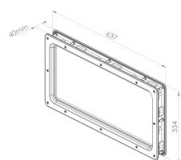

840201

Mirilla 637x334/615x310/551x245 mm para panel 40 mm, exterior negro, interior negro, acabado ABS - acristalamiento PMMA 2,0 mm

Unidad	Pieza
Caja	8
Paleta	120
Peso (kg)	1,7

Descripción del producto

El sellante aplicado en el marco exterior rellena los desniveles de la hoja de la puerta hasta 1,0 mm. Se recomienda aplicar un sellante adicional para desniveles más profundos.

Información técnica

Color	Negro
Ámbito de aplicación	Puertas residenciales, Puertas industriales
Par de apriete de los tornillos	1.6
Grosor del panel (mm)	40
Acabado material	ABS - grained
Glazing	PMMA 2,0
Tipo de ventana	Esquinas redondeadas
Tornillos incluidos	
Dimensiones de corte (mm)	615 x 310
Dimensiones exteriores (mm)	637 x 334
Dimensiones de la vista (mm)	551 x 245