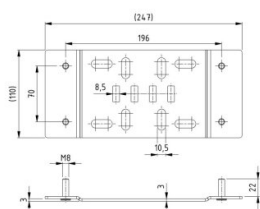

235018

Soporte angular para SBD

Unidad	Pieza
Caja	20
Paleta	1120
Peso (kg)	0,62

Descripción del producto

Placa de montaje plana para seguridades de muelle 25651, 29950 y 29951. Seguridad de muelle para montar con tornillos M8. Para usar en puertas residenciales con 4 muelles.

Información técnica

Espesor (mm)	2.5
Material	Acero zincado
HOME-R	
HOME-F	