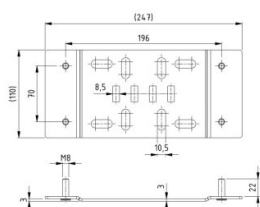

235018

Soporte angular para SBD

Unidad	Pieza
Caja	20
Paleta	1120
Peso (kg)	0,62

Descripción del producto

Placa de montaje plana para seguridades de muelle 25651, 29950 y 29951. Seguridad de muelle para montar con tornillos M8. Para usar en puertas residenciales con 4 muelles.

Información técnica

Espesor (mm)	2.5
Material	Acero zincado
HOME-R	
HOME-F	