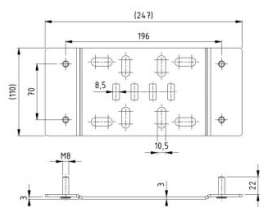

235018

Soporte angular para SBD

Unidad	Pieza
Caja	20
Paleta	1120
Peso (kg)	0,62

Descripción del producto

Placa de montaje plana para seguridades de muelle 25651, 29950 y 29951. Seguridad de muelle para montar con tornillos M8. Para usar en puertas residenciales con 4 muelles.

Información técnica

Espesor (mm)	2.5
Material	Acero zincado
HOME-R	
HOME-F	